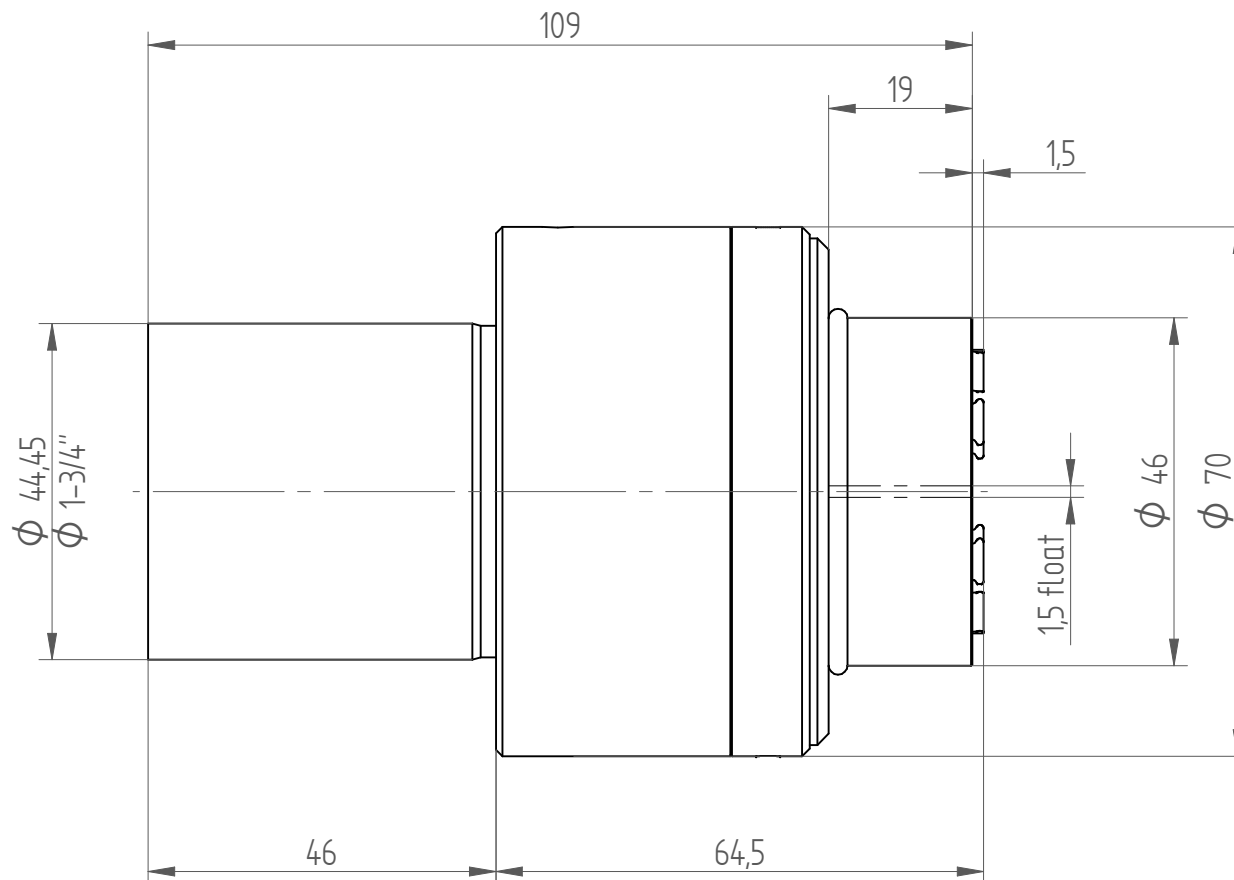

Swiss
Precision
Tools

REGO-FIX®

REGO-FIX AG
Obermattweg 60
4456 Tenniken / Switzerland

Phone +41 61 976 14 66
Fax +41 61 976 14 14
www.rego-fix.com

This is a non-controlled copy. All information given herein is subject to change without notice

The information given herein has been carefully checked and is believed to be correct. REGO-FIX, however, assumes no responsibility or liability for any errors, inaccuracies or omissions that may appear in this drawing

This document is subject to copyright laws. No part of this document may be reproduced or transmitted in any form or any means, electronic or mechanic, for any purpose, without the express written permission of REGO-FIX

Type : PHC 1-3/4" _ER32
Part No. : 264493204
Date : 19.02.2015
Scale : 1:1